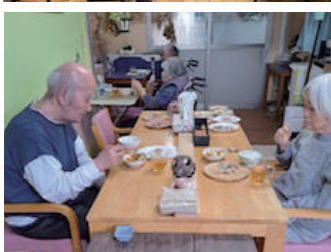

株式会社 トツツ

小規模多機能ホーム

瀬戸

TEL (084) 949-2767

※デイサービスセンターさぼくに併設

人の尊さを支える

「小規模さぼく」の三つの特徴。

一つ目は、人生を歩み、人間らしい死を迎えようとする人の支援です。

ハナさん(仮名)は、女学校を出て結婚。早くに夫を亡くしましたが、三人の子供を大学に行かせたというのが自慢でした。九七歳の誕生日を祝った頃から、「三種の神器」の「携帯電話」・「時計」・「眼鏡」の活用が少なくなり、二カ月。その日の朝、「今日は雨？」晴れですよと言くと、「それは良かった」の言葉が最期。「牡丹の花の様に咲いて散った母でした」とハナさんの手を握りしめる娘。自分で選んだ旅立ちの衣装で出立。

二つ目は、訪問サービスの強化です。毎月、四百件近くの訪問件数をこなし、掃除・洗濯・買い出しはもちろんのこと、買い物同行・通院介助等のサービスを提供。電話での安否確認も行い、「その人らしい生き方」を支援しています。

三つ目は、個性豊かな比類なき職員です。お近くにお越しの際は、「小規模さぼく」にぜひお立ち寄りください。

株式会社 トツツ

グループホーム

神辺

TEL (084) 960-2341

少人数で「のんびり」と

アイケアホームは、池の畔のとてものどかな場所にある認知症対応型のグループホームです。

少しでも自由に選択の幅の広い日常生活を目指し、施設が用意したスケジュール通りの生活ではなく、なるべくご自身の気分やその日の調子に合わせた生活が送れるよう支援しています。

お食事はスタッフが調理し、季節感や適温での提供を常に心掛けています。入浴もご希望があればいつでも入っていただけますし、おやつやお茶なども定時ではなく適宜ご提供しております。

これからも個々の希望に沿って、のんびりと自分らしく過ごせる場所をご提供できるように、スタッフ一同努めてまいります。

学校法人 恵泉学園

認定こども園

TEL (0847) 25-5215

笑顔の花が満開!!

ひとりひとりを大切に、家庭的な雰囲気の中で、「今日も楽しかった」「早くこども園にいきたいな」と思ってもらえるよう世羅の自然豊かな環境のなかで、季節の移り変わりを感じ、様々な行事を楽しみつつ、いろいろな体験をしながら友だちや先生と一緒にしつかり体を動かして遊び、元気な体をつくる事、クッキングや菜園活動を通じて「食」への関心を高める事に力をいれています。また、年齢に応じて、先生と一緒に絵を描いたり、のりやはさみを使ったりしながら自分得意な物を作ることで、できた時の喜びや達成感を味わい、学ぶことの楽しさを知り、遊びや生活を通してお友だちと協力することの大切さを身につけて欲しいという想いで職員一同、楽しいことを考え日々教育・保育を行っています。

二〇二五年も、園内にみんなの笑顔があふれ、笑い声が響きわたるよう、職員一同チーム一丸となって楽しい年となるよう頑張ります！

社会福祉法人 恵泉福祉会

認可保育園

TEL06(6836)5711

地域のために「できること」から

四季折々の自然に囲まれたきたせんり愛育保育園です。

春は満開の桜、夏はうなるほどのセミの声、秋は美しい紅葉、冬は園庭に積もる雪で雪ダルマ作り。子どもたちは年中、心わくわく、いきいきと恵まれた環境の中で過ごしています。

乳児組の「親子で遊ぶうの会」、幼児組の「運動会」では子どもたちの成長した姿に保護者の方々も笑顔いっぱい応援してくださいました。