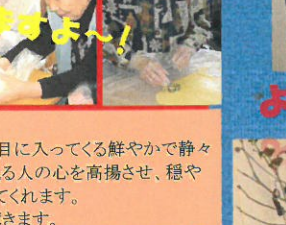

福山地区
大門
事業所

☆4月の手作りおやつは「づくり」でした☆
今月は会場で楽しんで頂きました

デイサービスセンター ふあみりい 2015年4月号 だいもん

福山市大門町6丁目15-14
TEL (084) 946-6107
FAX (084) 946-6197
d.f.daimon@tots.jp

【後記】
日常生活を離れた場所で、目に入ってくる鮮やかで静々と咲き誇った花々たちが、見る人の心を高揚させ、穏やかさと喜びを存分に味わせてくれます。新鮮な空気を味わうと、心が輝きます。そして、素敵な人生の喜びと幸せを感じる事が出来る瞬間でも有ります。何気に咲き誇っている姿は、けなげでは有りしっかりとそして確実に生命の匂いをあたり一面にちりばめています。それは明日からの頑張りに繋がります。