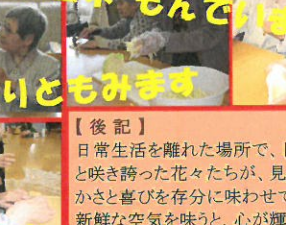

福山地区
大門
事業所

☆4月の手作りおやつは「づくり」でした☆
今月は会場で楽しんで頂きました

デイサービスセンター ふあみりい 2015年4月号 だいもん

福山市大門町6丁目15-14
TEL (084) 946-6107
FAX (084) 946-6197
d.f.daimon@tots.jp

【後記】
日常生活を離れた場所で、目に入ってくる鮮やかで静々と咲き誇った花々たちが、見る人の心を高揚させ、穏やかさと喜びを存分に味わせてくれます。新鮮な空気を味わうと、心が輝きます。そして、素敵な人生の喜びと幸せを感じる事が出来る瞬間でも有ります。何気に咲き誇っている姿は、けなげでは有りしっかりとそして確実に生命の匂いをあたり一面にちりばめています。それは明日からの頑張りに繋がります。